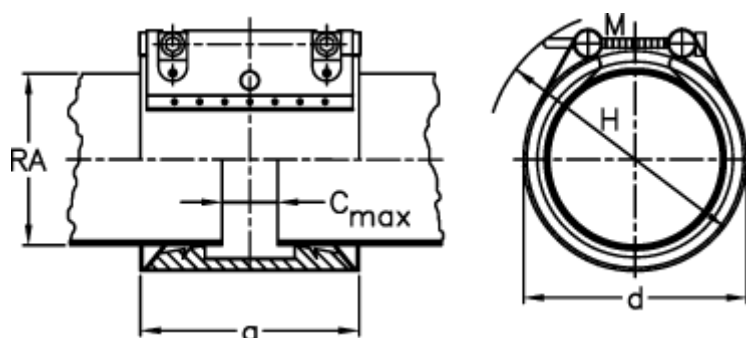

Varenummer: 025829100139
Beskrivelse: Norma Connect Kobling
FLEX E W2 Ø=139,7 EPDM, 16 bar

Mål

a	= 113.0
C max med båndindlæg	= 35
d	= 165
H	= 195
M (Skrue)	= M10
Nominelt tryk (bar)	= 16.0
RA	= 139.7
RA min-RA max	= 137,0-141,1